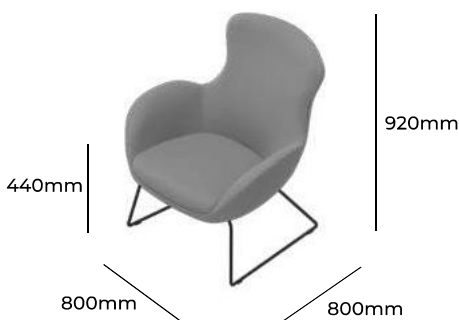

## GRUPA CENOWA

I	II	III	IV	V
Braveheart Rivet	Charles Cura Valencia	Maglia Main Line Flax Select X2 Xtreme	Blazer Morph	Skóra
<b>2750,-</b>	<b>2818,-</b>	<b>2883,-</b>	<b>2976,-</b>	<b>3813,-</b>
Stelaż drewniany Zatyczki z filcem			G95 DRE ZAT GEP F	STANDARD +18,-
Wysokość siedziska 440mm Wysokość całkowita 920mm Szerokość całkowita 800mm Głębokość całkowita 800mm Waga netto 18kg Waga brutto 22kg Objętość 0,65m <sup>3</sup>		<b>EP 212LB 01</b>		

## GRUPA CENOWA

I	II	III	IV	V
Braveheart Rivet	Charles Cura Valencia	Maglia Main Line Flax Select X2 Xtreme	Blazer Morph	Skóra
<b>2870,-</b>	<b>2941,-</b>	<b>3008,-</b>	<b>3104,-</b>	<b>3854,-</b>
Stelaż metalowy malowany proszkowo Stopki z filcem			G62 MAL GGF	STANDARD BEZ DOPLATY
Wysokość siedziska 440mm Wysokość całkowita 920mm Szerokość całkowita 800mm Głębokość całkowita 800mm Waga netto 20kg Waga brutto 24kg Objętość 0,65m <sup>3</sup>		<b>EP 212LB 02</b>		

## GRUPA CENOWA

I	II	III	IV	V
Braveheart Rivet	Charles Cura Valencia	Maglia Main Line Flax Select X2 Xtreme	Blazer Morph	Skóra
<b>2596,-</b>	<b>2665,-</b>	<b>2730,-</b>	<b>2823,-</b>	<b>3549,-</b>
Stelaż metalowy, prętowy malowany proszkowo			G12 PRE	STANDARD
Wysokość siedziska 440mm Wysokość całkowita 920mm Szerokość całkowita 800mm Głębokość całkowita 800mm Waga netto 18kg Waga brutto 22kg Objętość 0,65m <sup>3</sup>		<b>EP 212LB 03</b>		