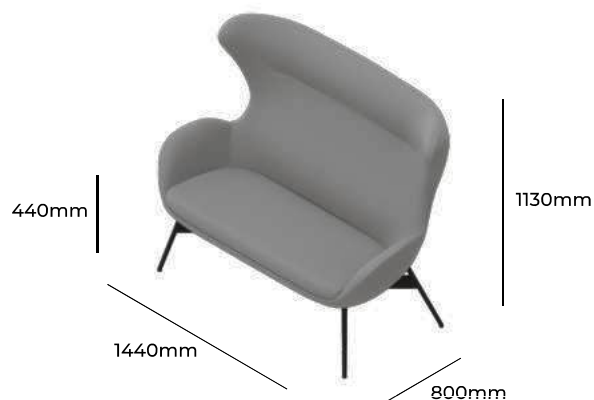

EPIC

GRUPA CENOWA

I	II	III	IV	V
Braveheart Rivet	Charles Cura Valencia	Maglia Main Line Flax Select X2 Xtreme	Blazer Morph	Skóra
5701,-	5857,-	6005,-	6216,-	7826,-
Stelaż metalowy malowany proszkowo			G63 MAL	STANDARD
Wysokość siedziska 440mm Wysokość całkowita 1130mm Szerokość całkowita 1440mm Głębokość całkowita 800mm Waga netto 42kg Waga brutto 49kg Objętość 0,65m³		EP 222HB 02