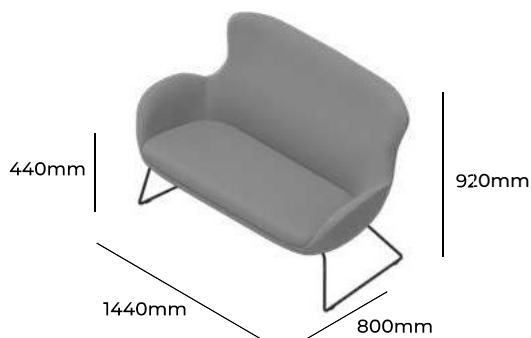

## GRUPA CENOWA

I	II	III	IV	V
Braveheart Rivet	Charles Cura Valencia	Maglia Main Line Flax Select X2 Xtreme	Blazer Morph	Skóra
<b>2596,-</b>	<b>2665,-</b>	<b>2730,-</b>	<b>2823,-</b>	<b>3549,-</b>
Stelaż metalowy, prętowy malowany proszkowo			G12 PRE	STANDARD
Wysokość siedziska 440mm Wysokość całkowita 920mm Szerokość całkowita 800mm Głębokość całkowita 800mm Waga netto 18kg Waga brutto 22kg Objętość 0,65m <sup>3</sup>		<b>EP 212LB 03</b>		

## GRUPA CENOWA

I	II	III	IV	V
Braveheart Rivet	Charles Cura Valencia	Maglia Main Line Flax Select X2 Xtreme	Blazer Morph	Skóra
<b>5318,-</b>	<b>5426,-</b>	<b>5528,-</b>	<b>5673,-</b>	<b>6812,-</b>
Stelaż drewniany Zatyczki z filcem			G96 DRE ZAT GEP F	STANDARD +18,-
Wysokość siedziska 440mm Wysokość całkowita 920mm Szerokość całkowita 1440mm Głębokość całkowita 800mm Waga netto 34kg Waga brutto 40kg Objętość 0,65m <sup>3</sup>		<b>EP 222LB 01</b>		

## GRUPA CENOWA

I	II	III	IV	V
Braveheart Rivet	Charles Cura Valencia	Maglia Main Line Flax Select X2 Xtreme	Blazer Morph	Skóra
<b>5208,-</b>	<b>5316,-</b>	<b>5417,-</b>	<b>5563,-</b>	<b>6701,-</b>
Stelaż metalowy malowany proszkowo Stopki z filcem			G63 MAL GGF	STANDARD BEZ DOPEŁATY
Wysokość siedziska 440mm Wysokość całkowita 920mm Szerokość całkowita 1440mm Głębokość całkowita 800mm Waga netto 36kg Waga brutto 42kg Objętość 0,65m <sup>3</sup>		<b>EP 222LB 02</b>		

## GRUPA CENOWA

I	II	III	IV	V
Braveheart Rivet	Charles Cura Valencia	Maglia Main Line Flax Select X2 Xtreme	Blazer Morph	Skóra
<b>5387,-</b>	<b>5494,-</b>	<b>5596,-</b>	<b>5742,-</b>	<b>6880,-</b>
Stelaż metalowy, prętowy malowany proszkowo			G13 PRE	STANDARD
Wysokość siedziska 440mm Wysokość całkowita 920mm Szerokość całkowita 1440mm Głębokość całkowita 800mm Waga netto 34kg Waga brutto 40kg Objętość 0,65m <sup>3</sup>		<b>EP 222LB 03</b>		