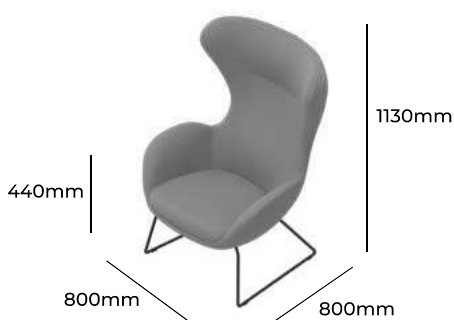

I	II	III	IV	V
Braveheart Rivet	Charles Cura Valencia	Maglia Main Line Flax Select X2 Xtreme	Blazer Morph	Skóra
3001,-	3088,-	3170,-	3288,-	4205,-
Stelaż metalowy, prętowy malowany proszkowo			G12 PRE	STANDARD
Wysokość siedziska 440mm Wysokość całkowita 1130mm Szerokość całkowita 800mm Głębokość całkowita 800mm Waga netto 22kg Waga brutto 28kg Objętość 0,65m³		EP 212HB 03