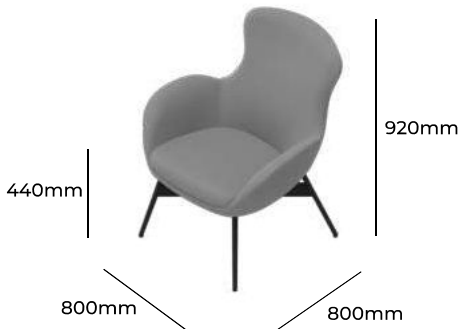

## GRUPA CENOWA

I	II	III	IV	V
Braveheart Rivet	Charles Cura Valencia	Maglia Main Line Flax Select X2 Xtreme	Blazer Morph	Skóra
<b>2750,-</b>	<b>2818,-</b>	<b>2883,-</b>	<b>2976,-</b>	<b>3813,-</b>
Stelaż drewniany Zatyczki z filcem			G95 DRE ZAT GEP F	STANDARD +18,-
Wysokość siedziska 440mm Wysokość całkowita 920mm Szerokość całkowita 800mm Głębokość całkowita 800mm Waga netto 18kg Waga brutto 22kg Objętość 0,65m <sup>3</sup>		<b>EP 212LB 01</b>		

## GRUPA CENOWA

I	II	III	IV	V
Braveheart Rivet	Charles Cura Valencia	Maglia Main Line Flax Select X2 Xtreme	Blazer Morph	Skóra
<b>2870,-</b>	<b>2941,-</b>	<b>3008,-</b>	<b>3104,-</b>	<b>3854,-</b>
Stelaż metalowy malowany proszkowo Stopki z filcem			G62 MAL GGF	STANDARD BEZ DOPLATY
Wysokość siedziska 440mm Wysokość całkowita 920mm Szerokość całkowita 800mm Głębokość całkowita 800mm Waga netto 20kg Waga brutto 24kg Objętość 0,65m <sup>3</sup>		<b>EP 212LB 02</b>		