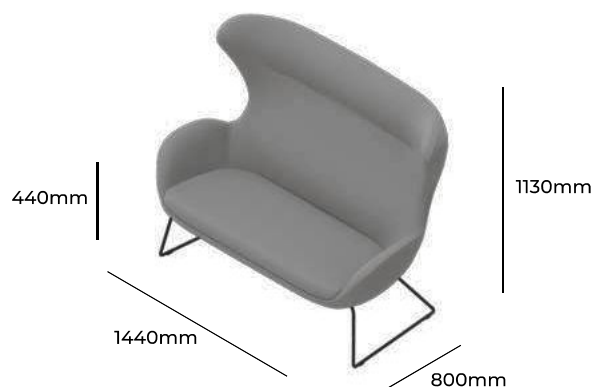

EPIC

GRUPA CENOWA

I	II	III	IV	V
Braveheart Rivet	Charles Cura Valencia	Maglia Main Line Flax Select X2 Xtreme	Blazer Morph	Skóra
5880,-	6036,-	6184,-	6395,-	8047,-
Stelaż metalowy, prętowy malowany proszkowo			G13 PRE	STANDARD
Wysokość siedziska 440mm Wysokość całkowita 1130mm Szerokość całkowita 1440mm Głębokość całkowita 800mm Waga netto 40kg Waga brutto 47kg Objętość 0,65m³		EP 222HB 03